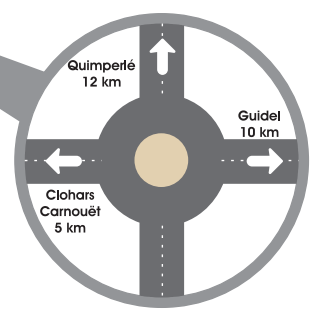

Plan du camping

Hébergements Accommodations

- Mobil-home 1 ch, 18m²
- Mobil-home 2 ch, 25m²
- Mobil-home 3 ch, 28m²
- Emplacement nu Pitch
- 105 Résidentiel Residential
- Caban-Rando 1 ch, 5m²

Sécurité Security

- Extincteur d'incendie Extinguisher for fire
- Point de rassemblement Assembly point

à 2 km

Direction Quimperé

Direction Les Plages 2.2 km

Privé

à 100 m

Légende / Legend

Accueil Reception	Aire de jeux Playground area	Potager Garden
Sanitaires Sanitaries	Piscine chauffée Heated pool	Jardin aromatique Aromatic garden
Sanitaires handicapés Sanitaries for disabled persons	Wifi	Point collecte compost
Parking	Sortie piéton/vélo Bike & pedestrian exit	Compost
Parking handicapés Disabled parking	Point d'eau Water point	Barbecue collectif Collective barbecue
Local poubelles Dustbin location	Bornes électriques Power supply	Zone de convivialité Conviviality area
	Food truck