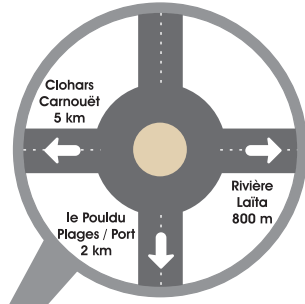

- Extincteur d'incendie Extinguisher for fire
- Point de rassemblement Assembly point

à 2 km

Direction Quimperé

Direction Les Plages 2.2 km

Privé

à 100 m

Légende / Legend

- | | | |
|---|---|--|
| Accueil Reception | Aire de jeux Playground area | Potager Garden |
| Sanitaires Sanitaries | Piscine chauffée Heated pool | Jardin aromatique Aromatic garden |
| Sanitaires handicapés Sanitaries for disabled persons | Wifi | Point collecte compost |
| Parking | Sortie piéton/vélo Bike & pedestrian exit | Compost |
| Parking handicapés Disabled parking | Point d'eau Water point | Barbecue collectif Collective barbecue |
| Local poubelles Dustbin location | Bornes électriques Power supply | Zone de convivialité Conviviality area |
| | Food truck | |